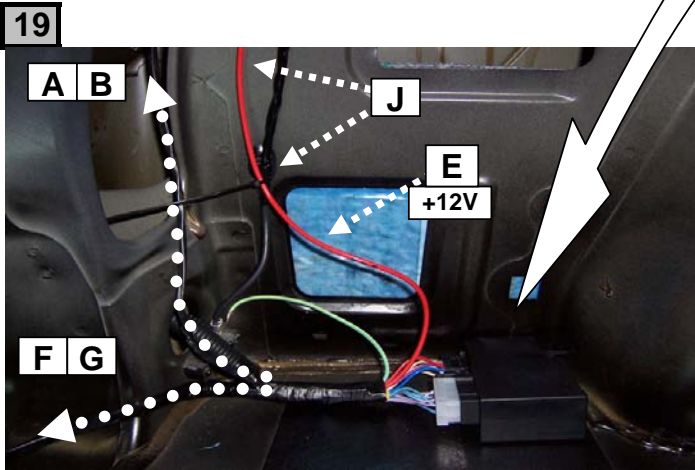

Notice de pose du faisceau électrique pour
crochet d'attelage avec prise 7 voies type 12N

Version : 5 DOORS

Année : 11/2007 →

Réf : 173759

LAGUNA 3 ESTATE

0 H 30

Einbauanleitung elektrosetz Anhängervorrichtung mit 12N Steckdose
Fitting instructions electric wiringkit towbar with 12N socket
Montage-handleiding elektrokabelset voor trekhaak met 12N contactos

7

8

	1/L	2/54g	3/31	4/R	5/58R	6/54	7/58L	C
F	Jaune	Bleu	Vert/jaune	Vert	Marron	Rouge	Noir	Gris
D	Gelb	Blau	Grün/gelb	Grün	Braun	Rot	Schwarz	Grau
GB	Yellow	Blue	Green/yellow	Green	Brown	Red	Black	Grey
NL	Geel	Blauw	Groen/geel	Groen	Bruin	Rood	Zwart	Grijs
P	Amarelo	Azul	Verde/amarelo	Verde	Castanho	Vermelho	Preto	Cinzeno
I	Giallo	Blu	Verde/giallo	Verde	Marrone	Rosso	Nero	Grigio
E	Amarillo	Azul	Verde/amarillo	Verde	Marron	Rojo	Negro	Gris