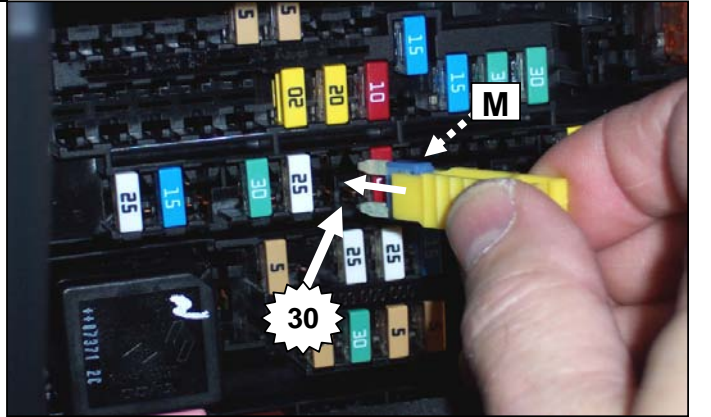

23

24

25

26

27

28

29

30

Lors du branchement de la remorque ,désactiver le système "RADAR DE RECUL" au tableau de bord
When you connect the trailer, do remove the function "PARK ASSIST" on the dashboard