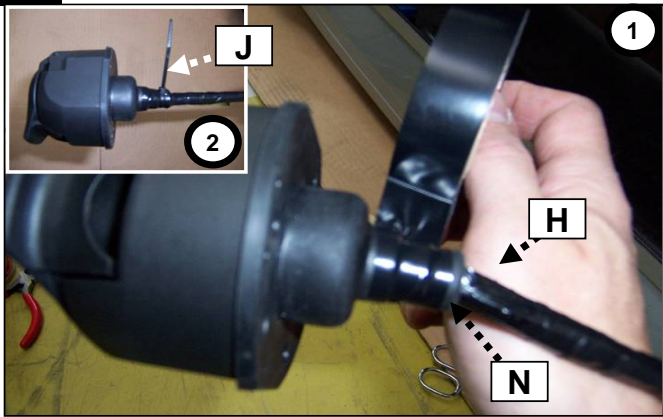

23

24

25

26

27

28

29

30

Lors du branchement de la remorque ,désactiver le système "RADAR DE RECUL" au tableau de bord
When you connect the trailer, do remove the function "PARK ASSIST" on the dashboard