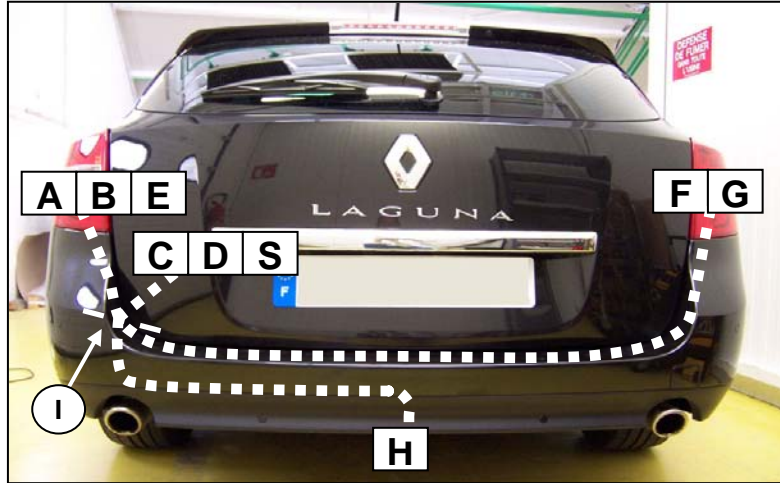

Notice de pose du faisceau électrique pour
crochet d'attelage avec prise 7 voies type 12N

Version : 5 DOORS

Année : 11/2007 →

Réf : 173759

LAGUNA 3 ESTATE

0 H 30

Einbauanleitung elektrosetz Anhängervorrichtung mit 12N Steckdose
Fitting instructions electric wiringkit towbar with 12N socket
Montage-handleiding elektrokabelset voor trekhaak met 12N contactos