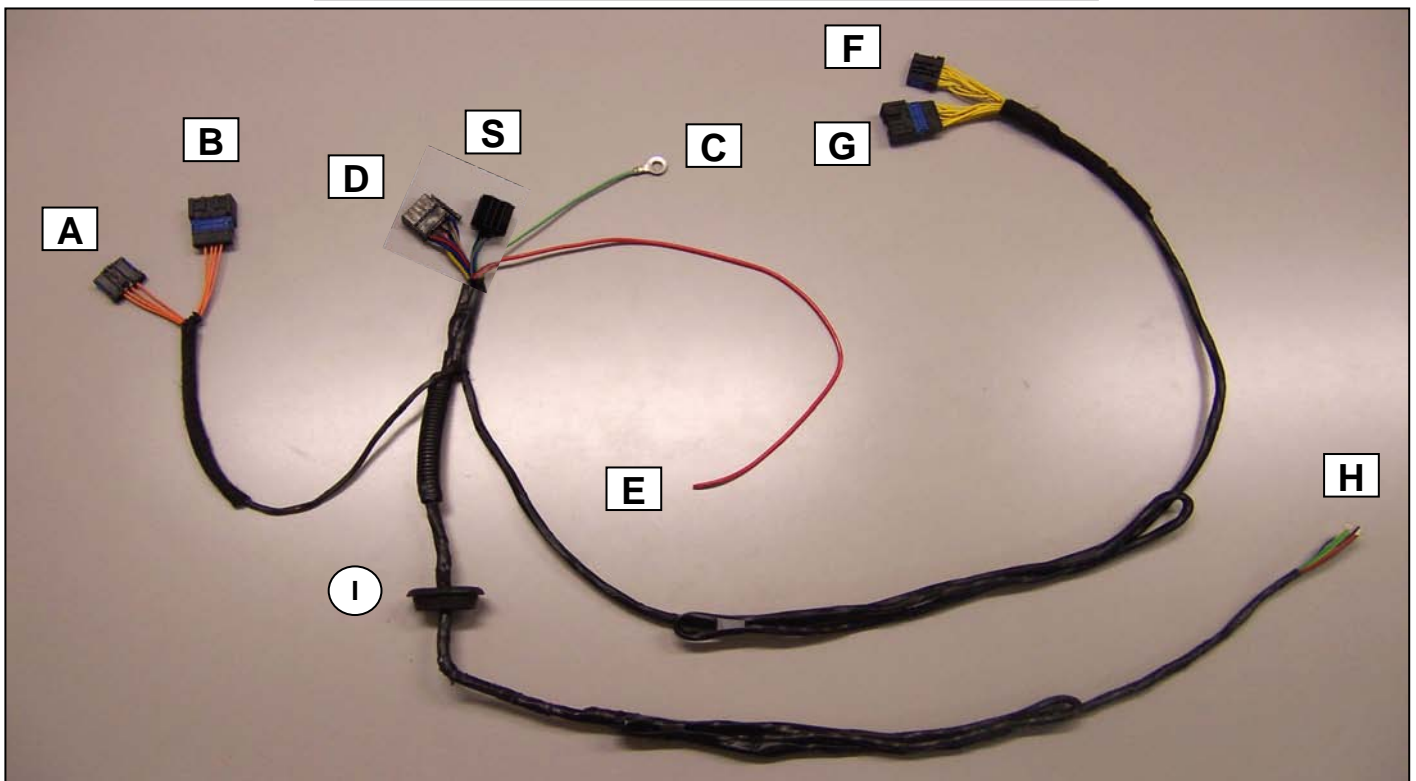

Notice de pose du faisceau électrique pour
crochet d'attelage avec prise 7 voies type 12N

Version : 5 DOORS

Année : 11/2007 →

Réf : 173759

LAGUNA 3 ESTATE

0 H 30

Einbauanleitung elektrosetz Anhängervorrichtung mit 12N Steckdose
Fitting instructions electric wiringkit towbar with 12N socket
Montage-handleiding elektrokabelset voor trekhaak met 12N contactos

7

8

	1/L	2/54g	3/31	4/R	5/58R	6/54	7/58L	C
F	Jaune	Bleu	Vert/jaune	Vert	Marron	Rouge	Noir	Gris
D	Gelb	Blau	Grün/gelb	Grün	Braun	Rot	Schwarz	Grau
GB	Yellow	Blue	Green/yellow	Green	Brown	Red	Black	Grey
NL	Geel	Blauw	Groen/geel	Groen	Bruin	Rood	Zwart	Grijs
P	Amarelo	Azul	Verde/amarelo	Verde	Castanho	Vermelho	Preto	Cinzeno
I	Giallo	Blu	Verde/giallo	Verde	Marrone	Rosso	Nero	Grigio
E	Amarillo	Azul	Verde/amarillo	Verde	Marron	Rojo	Negro	Gris

Lors du branchement de la remorque ,désactiver le système "RADAR DE RECUL" au tableau de bord
When you connect the trailer, do remove the function "PARK ASSIST" on the dashboard