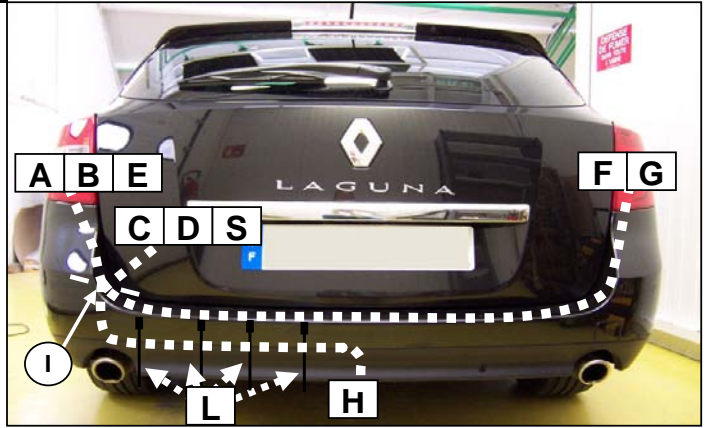

23

24

25

26

27

28

29

30

Lors du branchement de la remorque ,désactiver le système "RADAR DE RECUL" au tableau de bord
When you connect the trailer, do remove the function "PARK ASSIST" on the dashboard