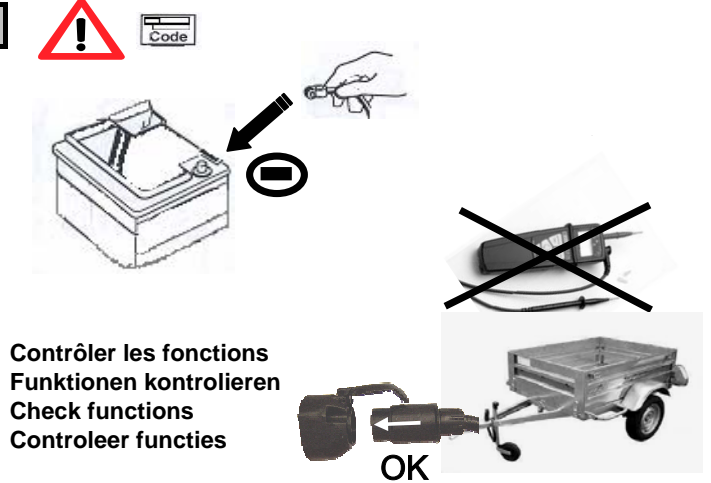

23

24

25

26

27

28

29

30

Lors du branchement de la remorque ,désactiver le système "RADAR DE RECUL" au tableau de bord
When you connect the trailer, do remove the function "PARK ASSIST" on the dashboard