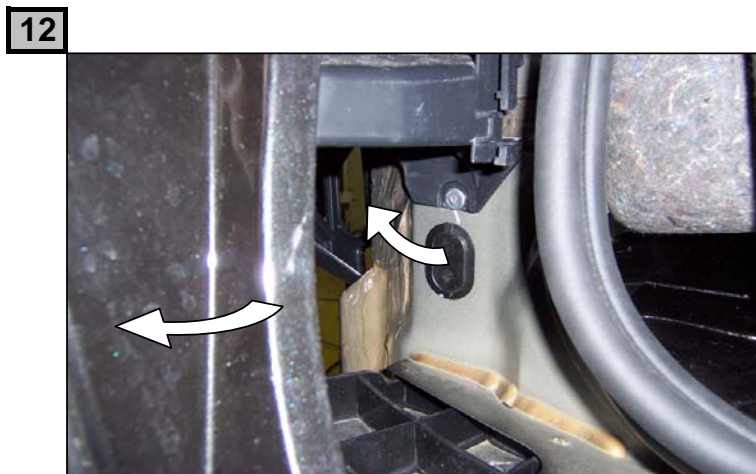

1/L	2/54g	3/31	4/R	5/58R	6/54	7/58L	C
F	Jaune	Bleu	Vert/jaune	Vert	Marron	Rouge	Noir	Gris
D	Gelb	Blau	Grün/gelb	Grün	Braun	Rot	Schwarz	Grau
GB	Yellow	Blue	Green/yellow	Green	Brown	Red	Black	Grey
NL	Geel	Blauw	Groen/geel	Groen	Bruin	Rood	Zwart	Grijs
P	Amarelo	Azul	Verde/amarelo	Verde	Castanho	Vermelho	Preto	Cinzeno
I	Giallo	Blu	Verde/giallo	Verde	Marrone	Rosso	Nero	Grigio
E	Amarillo	Azul	Verde/amarillo	Verde	Marron	Rojo	Negro	Gris