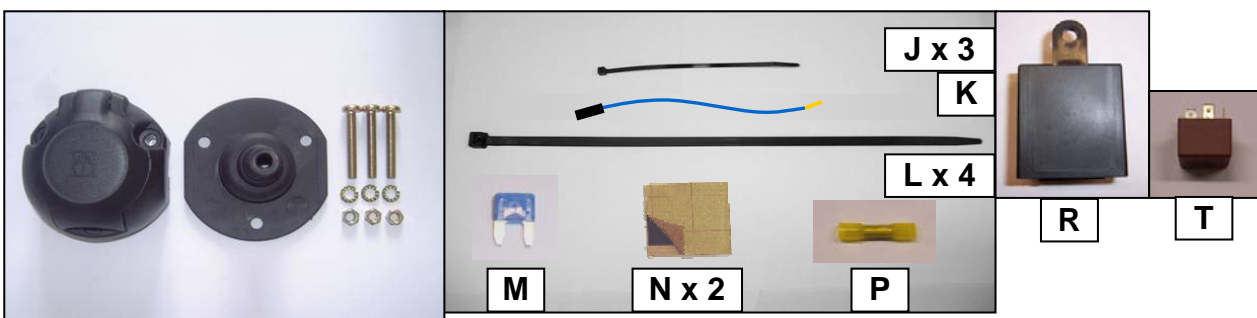

Liste des pièces / Teilliste / Part list / Onderdelenlijst :

Cette notice ne peut être divulguée ou reproduite, partiellement ou en totalité, sans accord de la société.