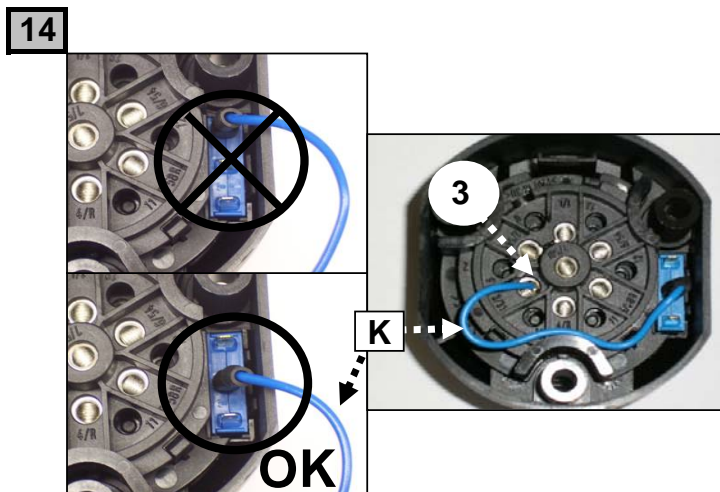

1/L	2/54g	3/31	4/R	5/58R	6/54	7/58L	C
F	Jaune	Bleu	Vert/jaune	Vert	Marron	Rouge	Noir	Gris
D	Gelb	Blau	Grün/gelb	Grün	Braun	Rot	Schwarz	Grau
GB	Yellow	Blue	Green/yellow	Green	Brown	Red	Black	Grey
NL	Geel	Blauw	Groen/geel	Groen	Bruin	Rood	Zwart	Grijs
P	Amarelo	Azul	Verde/amarelo	Verde	Castanho	Vermelho	Preto	Cinzeno
I	Giallo	Blu	Verde/giallo	Verde	Marrone	Rosso	Nero	Grigio
E	Amarillo	Azul	Verde/amarillo	Verde	Marron	Rojo	Negro	Gris