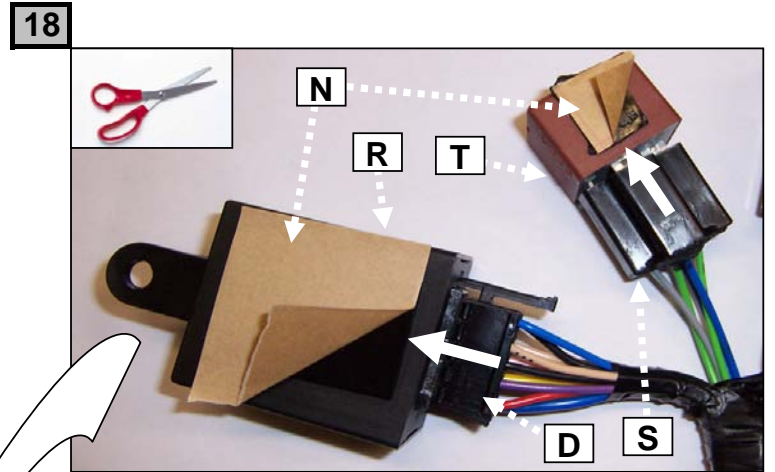

Notice de pose du faisceau électrique pour
crochet d'attelage avec prise 7 voies type 12N

Version : 5 DOORS

Année : 11/2007 →

Réf : 173759

LAGUNA 3 ESTATE

0 H 30

Einbauanleitung elektrosetz Anhängervorrichtung mit 12N Steckdose
Fitting instructions electric wiringkit towbar with 12N socket
Montage-handleiding elektrokabelset voor trekhaak met 12N contactos

7

8

	1/L	2/54g	3/31	4/R	5/58R	6/54	7/58L	C
F	Jaune	Bleu	Vert/jaune	Vert	Marron	Rouge	Noir	Gris
D	Gelb	Blau	Grün/gelb	Grün	Braun	Rot	Schwarz	Grau
GB	Yellow	Blue	Green/yellow	Green	Brown	Red	Black	Grey
NL	Geel	Blauw	Groen/geel	Groen	Bruin	Rood	Zwart	Grijs
P	Amarelo	Azul	Verde/amarelo	Verde	Castanho	Vermelho	Preto	Cinzeno
I	Giallo	Blu	Verde/giallo	Verde	Marrone	Rosso	Nero	Grigio
E	Amarillo	Azul	Verde/amarillo	Verde	Marron	Rojo	Negro	Gris