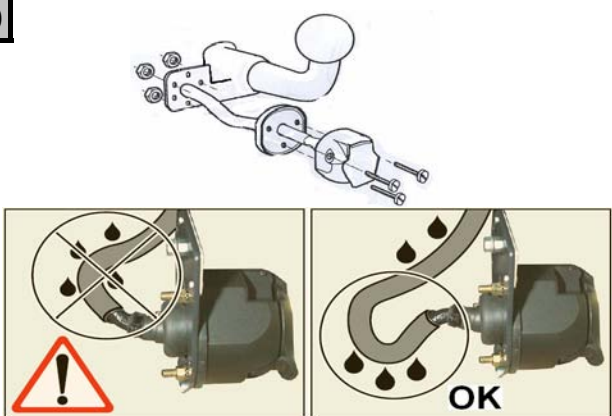

23

24

25

26

27

28

29

30

Lors du branchement de la remorque ,désactiver le système "RADAR DE RECUL" au tableau de bord
When you connect the trailer, do remove the function "PARK ASSIST" on the dashboard