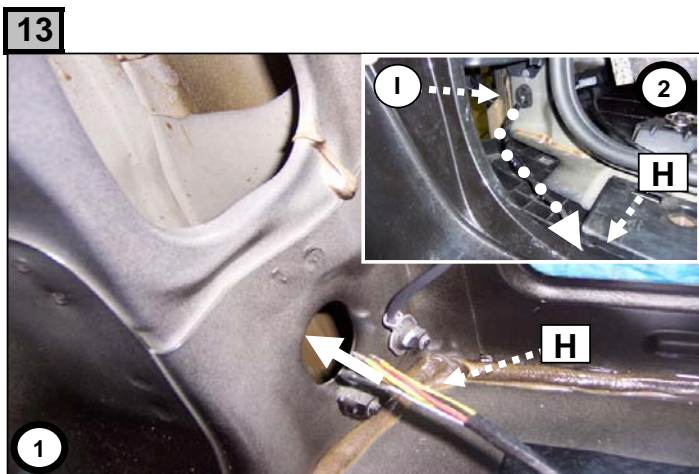

1/L	2/54g	3/31	4/R	5/58R	6/54	7/58L	C
F	Jaune	Bleu	Vert/jaune	Vert	Marron	Rouge	Noir	Gris
D	Gelb	Blau	Grün/gelb	Grün	Braun	Rot	Schwarz	Grau
GB	Yellow	Blue	Green/yellow	Green	Brown	Red	Black	Grey
NL	Geel	Blauw	Groen/geel	Groen	Bruin	Rood	Zwart	Grijs
P	Amarelo	Azul	Verde/amarelo	Verde	Castanho	Vermelho	Preto	Cinzeno
I	Giallo	Blu	Verde/giallo	Verde	Marrone	Rosso	Nero	Grigio
E	Amarillo	Azul	Verde/amarillo	Verde	Marron	Rojo	Negro	Gris