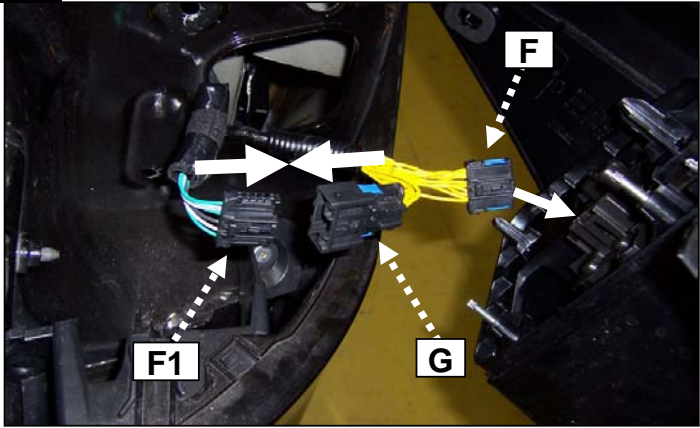

23

24

25

26

27

28

29

30

Lors du branchement de la remorque ,désactiver le système "RADAR DE RECUL" au tableau de bord
When you connect the trailer, do remove the function "PARK ASSIST" on the dashboard